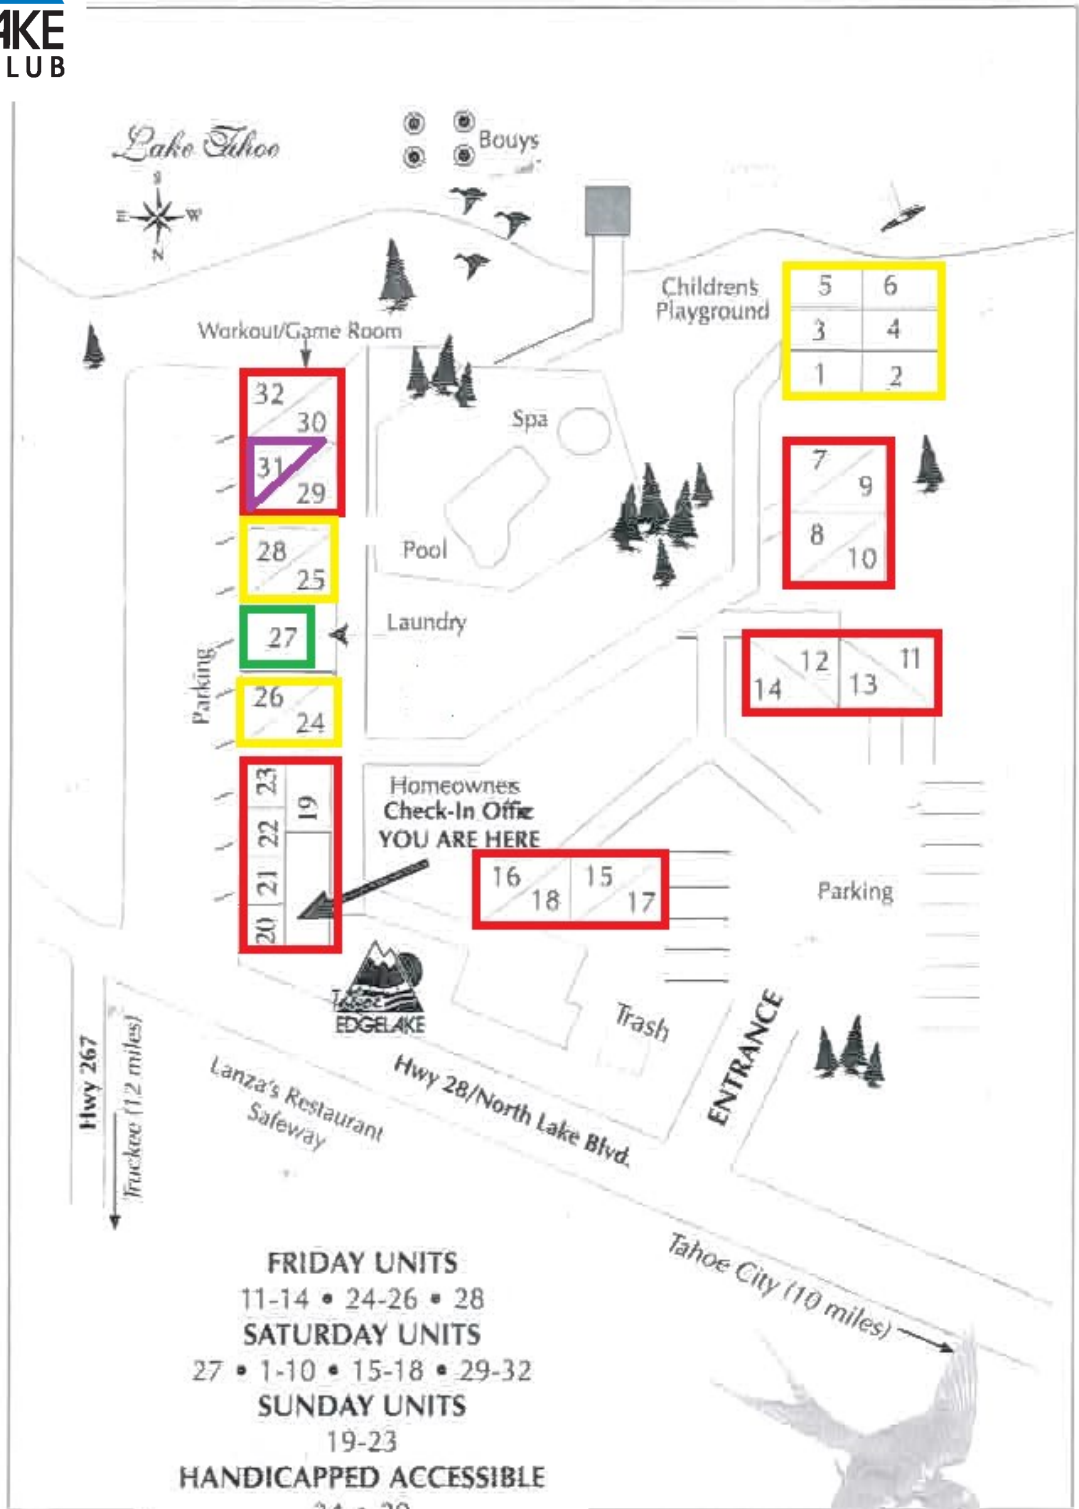

- Studio
- 1 Bedroom
- 2 Bedroom
- 3 Bedroom

**FRIDAY UNITS**  
11-14 • 24-26 • 28

**SATURDAY UNITS**  
27 • 1-10 • 15-18 • 29-32

**SUNDAY UNITS**  
19-23

**HANDICAPPED ACCESSIBLE**  
24 • 29

**HANDICAPPED EQUIPPED**  
19